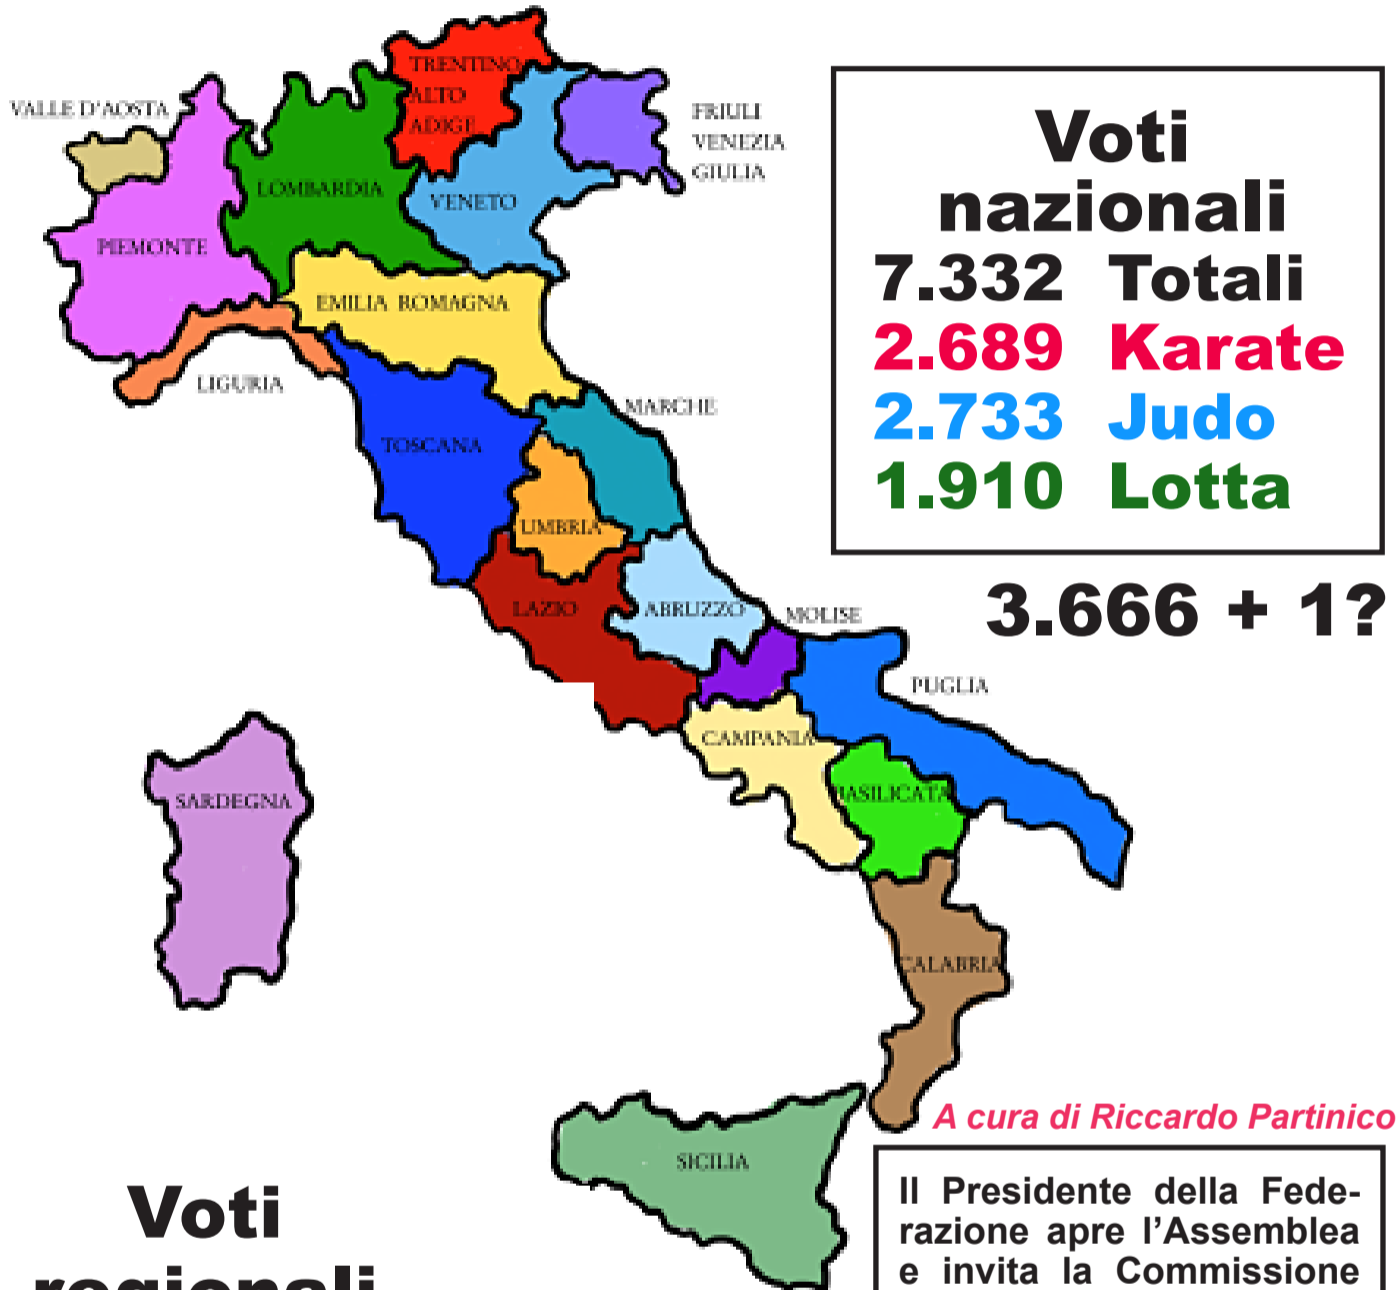

Voti regionali

	J	L	K	Totali
PIEMONTE E V.D.	115	34	73	222
LOMBARDIA	151	50	173	374
BOLZANO	11	6	2	19
TRENTO	14	40	2	56
VENETO	89	26	94	209
FRIULI V.G.	74	4	16	94
LIGURIA	63	42	34	139
EMILIA ROM.	92	68	57	217
TOSCANA	83	62	90	235
UMBRIA	35	34	39	108
MARCHE	40	18	23	81
LAZIO	217	94	204	515
ABRUZZO	7	----	29	36
MOLISE	9	4	14	27
CAMPANIA	106	50	153	309
PUGLIA	82	74	98	254
BASILICATA	16	----	15	31
CALABRIA	43	42	52	137
SICILIA	104	116	146	366
SARDEGNA	46	38	25	109